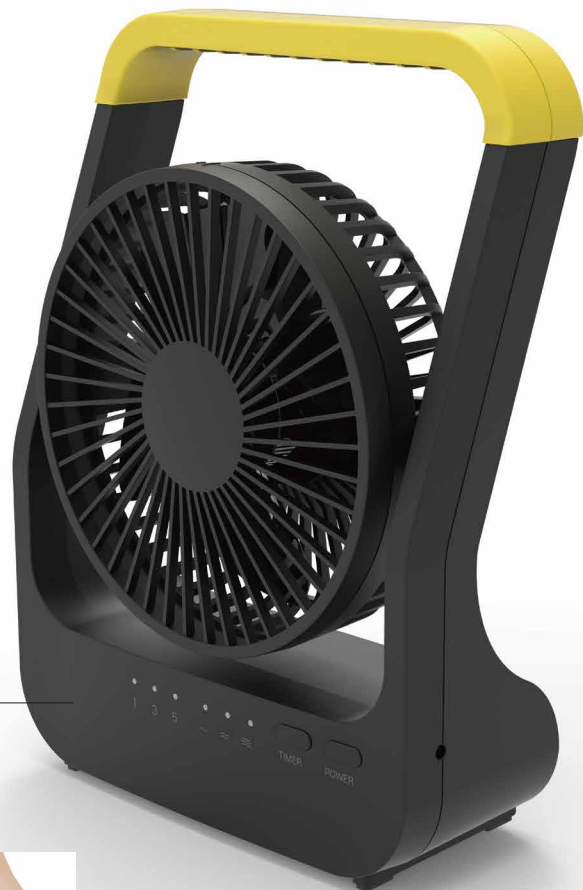

HOME & OUT DOOR

ホーム&アウトドア

家でも外でも自由に使える

乾電池で

連続
運転

約 50 時間

※1: アルカリ単1形乾電池 (4本) 使用時 / 中風モード

持ち運びに便利な
ハンドル付き

防災対策にも最適。

POWER

コンセント

乾電池

(アルカリ単1形乾電池
×4本使用) ※2

USB 電源

モバイルバッテリー
(別売) ※3

電気代: 1時間あたり

約 0.05 円

コンセント電源 / 中風モード運転時
1kWh = 31円 (税込) で算出

※2: 必ずアルカリ乾電池をご使用ください。
※3: モバイルバッテリーは付属していません。お手持ちのバッテリーを接続してご使用できます。
(モバイルバッテリーの種類によってはお使いいただけないものがあります。)

製品仕様

本体サイズ	W180×H250×D75mm
本体重量	約400g(アダプターを除く)
主要材質	ABS樹脂
電源	①家庭用コンセント(AC100V 50/60Hz) ②USB(DC 5V/0.5A) ③乾電池(アルカリ単1形×4本使用) <別売>
消費電力	約0.5W(最小)~3W(最大)
風量調節	3段階調節(弱・中・強)
角度調節	上下90°
OFFタイマー設定	1・3・5時間(未設定の場合は連続稼働します)
羽根サイズ	直径12cm(4枚羽根)
付属品	専用ACアダプター(DC 5V) USBケーブル(USB-A⇒DCプラグ/約1.3m) 取扱説明書(1年保証書付き)